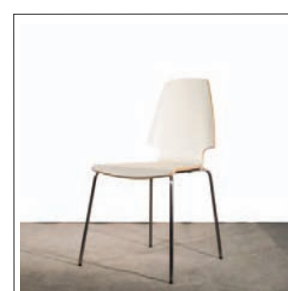

Tejghea informatii EUR 43.00
Cod 024.000.140.080
(90 x 40 x 80 cm)

Cub etalare EUR 21.00
Cod 024.000.140.010
(50 x 50 x 50 cm)

Paralelipiped etalare EUR 24.00
Cod 024.000.140.020
(50 x 50 x 100 cm)

Scaun LEDA nichelat EUR 14.00
Cod 025.010.040.040 - negru
Cod 025.010.040.120 - albastru