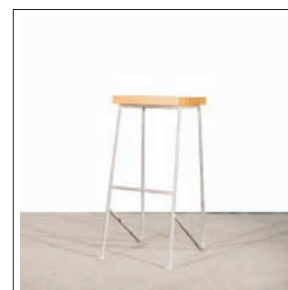

Scaun furnir alb (cadru otel) EUR 14.00
Cod 025.010.040.050

Scaun Rio CN Maxi EUR 14.00
Cod 025.010.040.032

Scaun Eames-alb EUR 21.00
(61x62x77.5 cm)

Scaun bar ABS Vida-alb EUR 15.00
Cod 025.010.040.170
(38 x 36 x 66-87 cm)