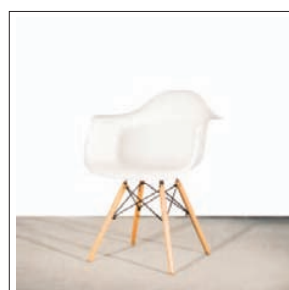

Scaun furnir alb (cadru otel) EUR 14.00
Cod 025.010.040.050

Scaun Rio CN Maxi EUR 14.00
Cod 025.010.040.032

Scaun Eames-alb EUR 21.00
(61x62x77.5 cm)

Scaun bar ABS Vida-alb EUR 15.00
Cod 025.010.040.170
(38 x 36 x 66-87 cm)