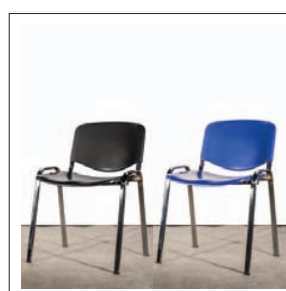

Scaun LEDA nichelat EUR 14.00
Cod 025.010.040.040 - negru
Cod 025.010.040.120 - albastru