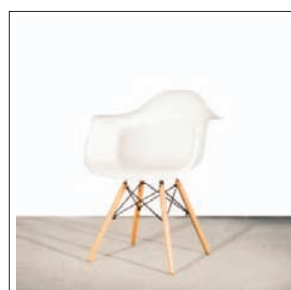

Scaun furnir alb (cadru otel) EUR 14.00
Cod 025.010.040.050

Scaun Rio CN Maxi EUR 14.00
Cod 025.010.040.032

Scaun Eames-alb EUR 21.00
(61x62x77.5 cm)

Scaun bar ABS Vida-alb EUR 15.00
Cod 025.010.040.170
(38 x 36 x 66-87 cm)