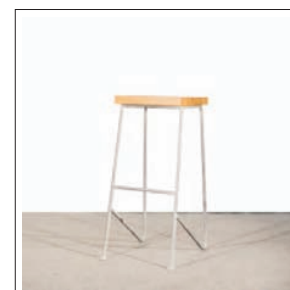

Scaun furnir alb (cadru otel) EUR 14.00
Cod 025.010.040.050

Scaun Rio CN Maxi EUR 14.00
Cod 025.010.040.032

Scaun Eames-alb EUR 21.00
(61x62x77.5 cm)

Scaun bar ABS Vida-alb EUR 15.00
Cod 025.010.040.170
(38 x 36 x 66-87 cm)