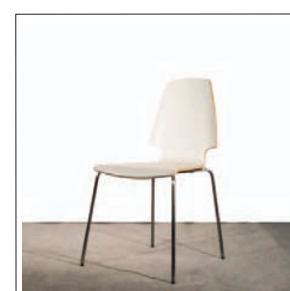

Tejghea informatii EUR 43.00
Cod 024.000.140.080
(90 x 40 x 80 cm)

Cub etalare EUR 21.00
Cod 024.000.140.010
(50 x 50 x 50 cm)

Paralelipiped etalare EUR 24.00
Cod 024.000.140.020
(50 x 50 x 100 cm)

Scaun LEDA nichelat EUR 14.00
Cod 025.010.040.040 - negru
Cod 025.010.040.120 - albastru