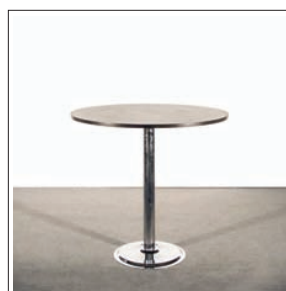

Masa Total Mob (inalta, snack-bar) EUR 25.00
Cod 025.010.030.044
(80 cm diametru; h: 110 cm)

Masa Total Mob (rotunda, joasa) EUR 25.00
Cod 025.010.030.045
(80 cm diametru; h: 73 cm)

Masuta cafea 90/55 alb EUR 15.00
Cod 025.010.020.196
(90x55x45)