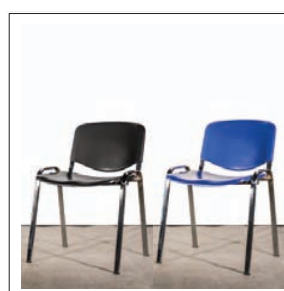

Scaun LEDA nichelat EUR 14.00
Cod 025.010.040.040 - negru
Cod 025.010.040.120 - albastru